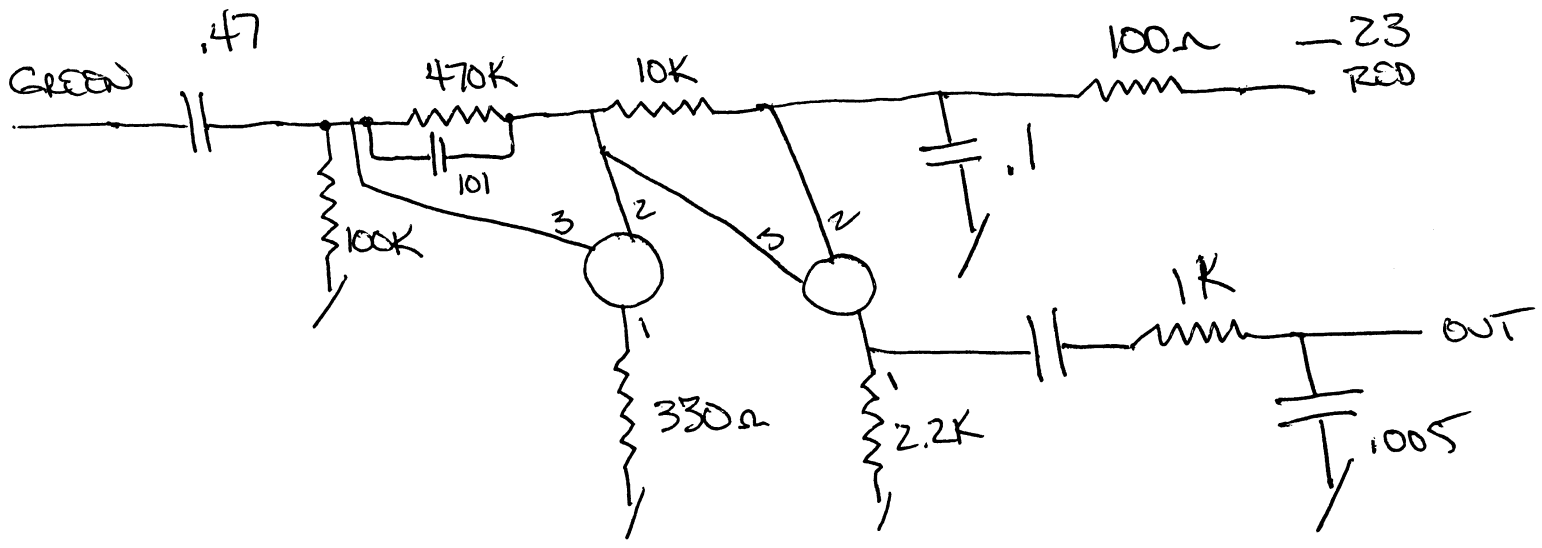

LDR CK705 HL  
 bulb Sylvania 24CS

Black Module

9/1/67

- ECO. -143
- 167
- 180

Blue Model

Fairchild  
 Q1 2N4249  
 Q2 or equiv

TI 2N4062  
 or 2N4058

Blue Model

9/1/67

330-Now

Q1 = 2N4249  
or equiv.

Q2 = 2N3638  
or equiv.

GREEN Module ?

9/1/07

Possible  
GREEN MODULE UPDATE

# Yellow Model

Q1 } 2N4249  
 Q2 } 2N4249  
 or equiv.

9/1/67