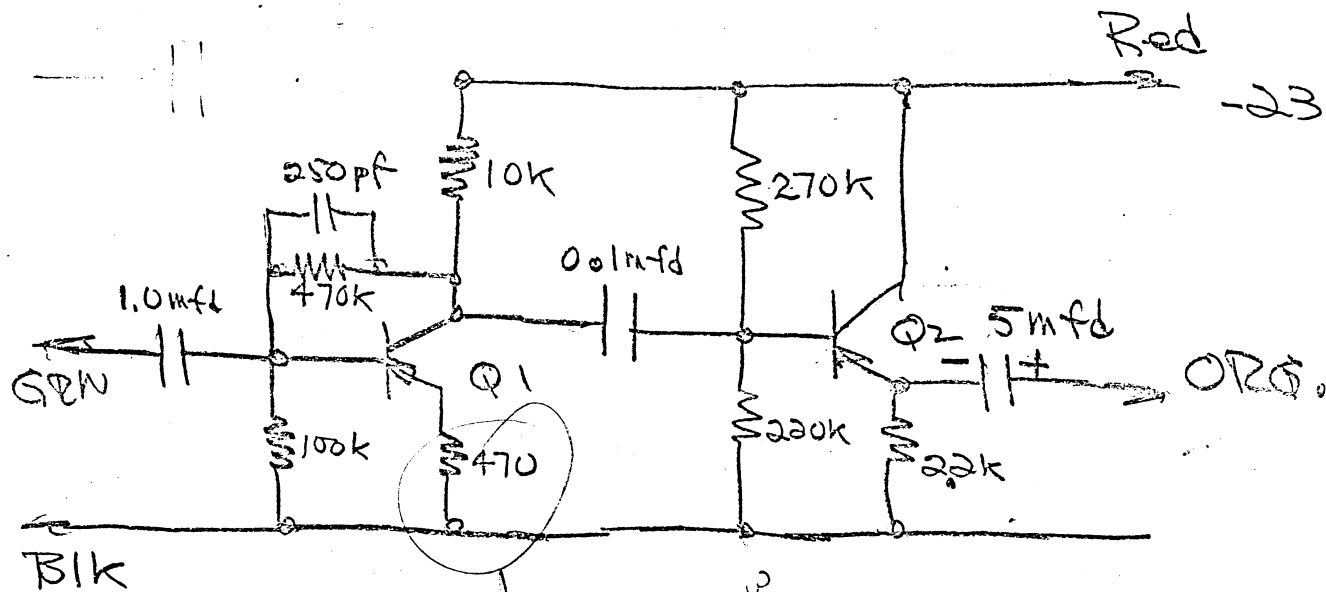

LDR CK705 HL  
 bulb Sylvania 24CS

Black Module

9/1/67

- ECO. -143
- 167
- 180

Blue Model

Fairchild  
 Q1 2N4249  
 Q2 or equiv

TI 2N4062  
 or 2N4058

Blue Model

9/1/67

330-Now

Q1 = 2N4249  
or equiv.

Q2 = 2N3638  
or equiv.

GREEN Module ?

9/1/07

Possible  
GREEN MODULE UPDATE

# Yellow Model

Q1 } 2N4249  
 Q2 } 2N4249  
 or equiv.

9/1/67