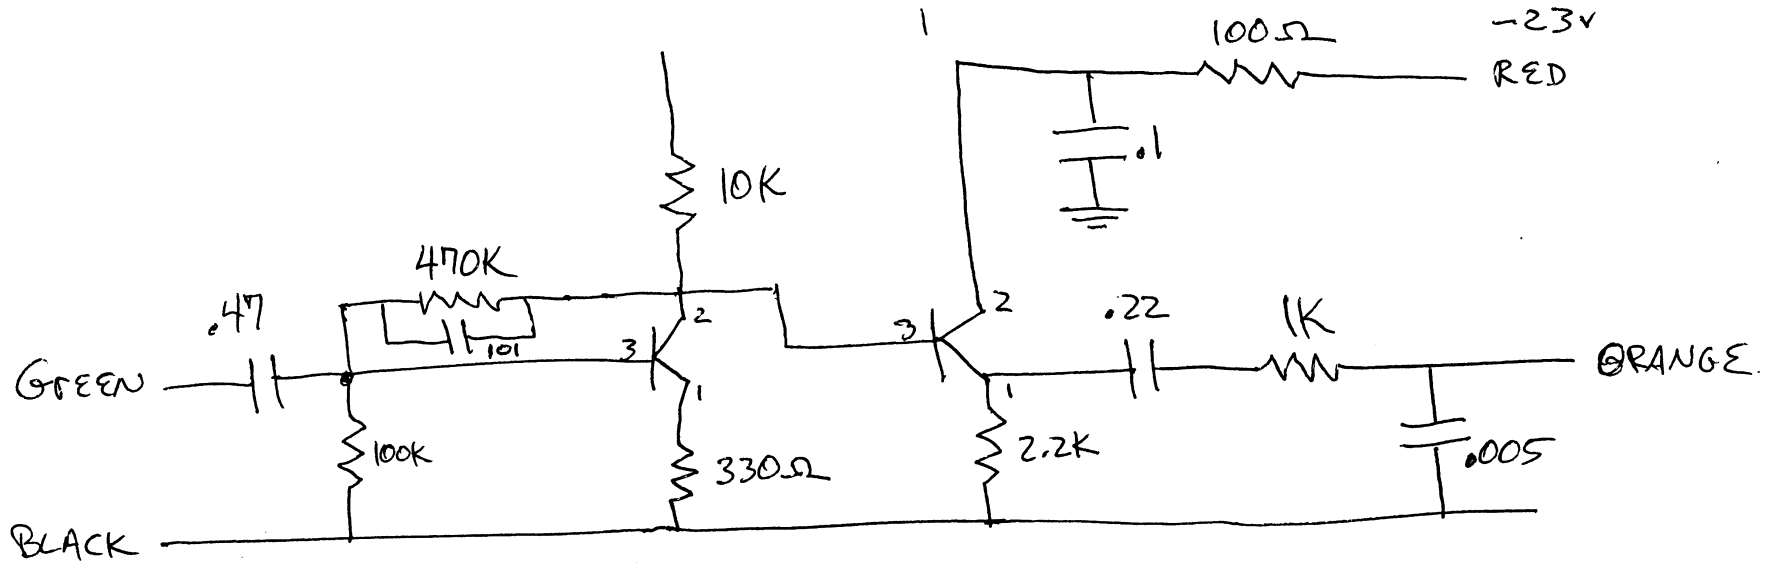

LDR CK705 HL  
 bulb Sylvania 24CS

Black Module

9/1/67

- ECO. -143
- 167
- 180

Blue Model

Fairchild  
 Q1 2N4249  
 Q2 or equiv

TI 2N4062  
 or 2N4058

Blue Model

9/1/67

330-Now

Q1 = 2N4249  
or equiv.

Q2 = 2N3638  
or equiv.

GREEN Module ?

9/1/07

Possible  
GREEN MODULE UPDATE

# Yellow Model

Q1 } 2N4249  
 Q2 } 2N4249  
 or equiv.

9/1/67