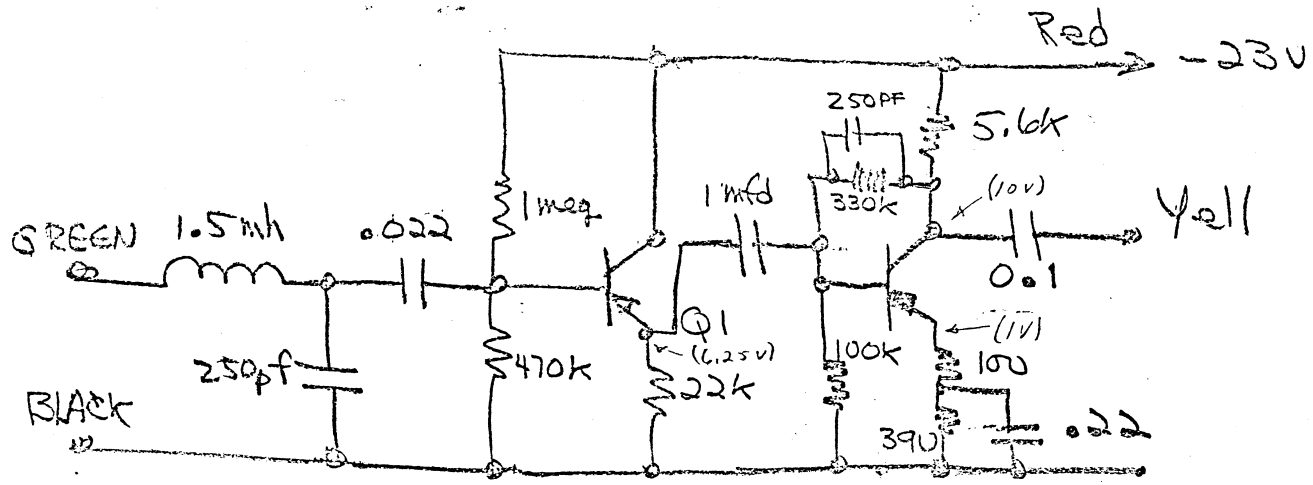

LDR CK705 HL  
 bulb Sylvania 24CS

Black Module

9/1/67

- ECO. -143
- 167
- 180

Blue Model

Fairchild  
 Q1 2N4249  
 Q2 or equiv

TI 2N4062  
 or 2N4058

Blue Model

9/1/67

330-Now

Q1 = 2N4249  
or equiv.

Q2 = 2N3638  
or equiv.

GREEN Module ?

9/1/07

Possible  
GREEN MODULE UPDATE

# Yellow Model

Q1 } 2N4249  
 Q2 } 2N4249  
 or equiv.

9/1/67