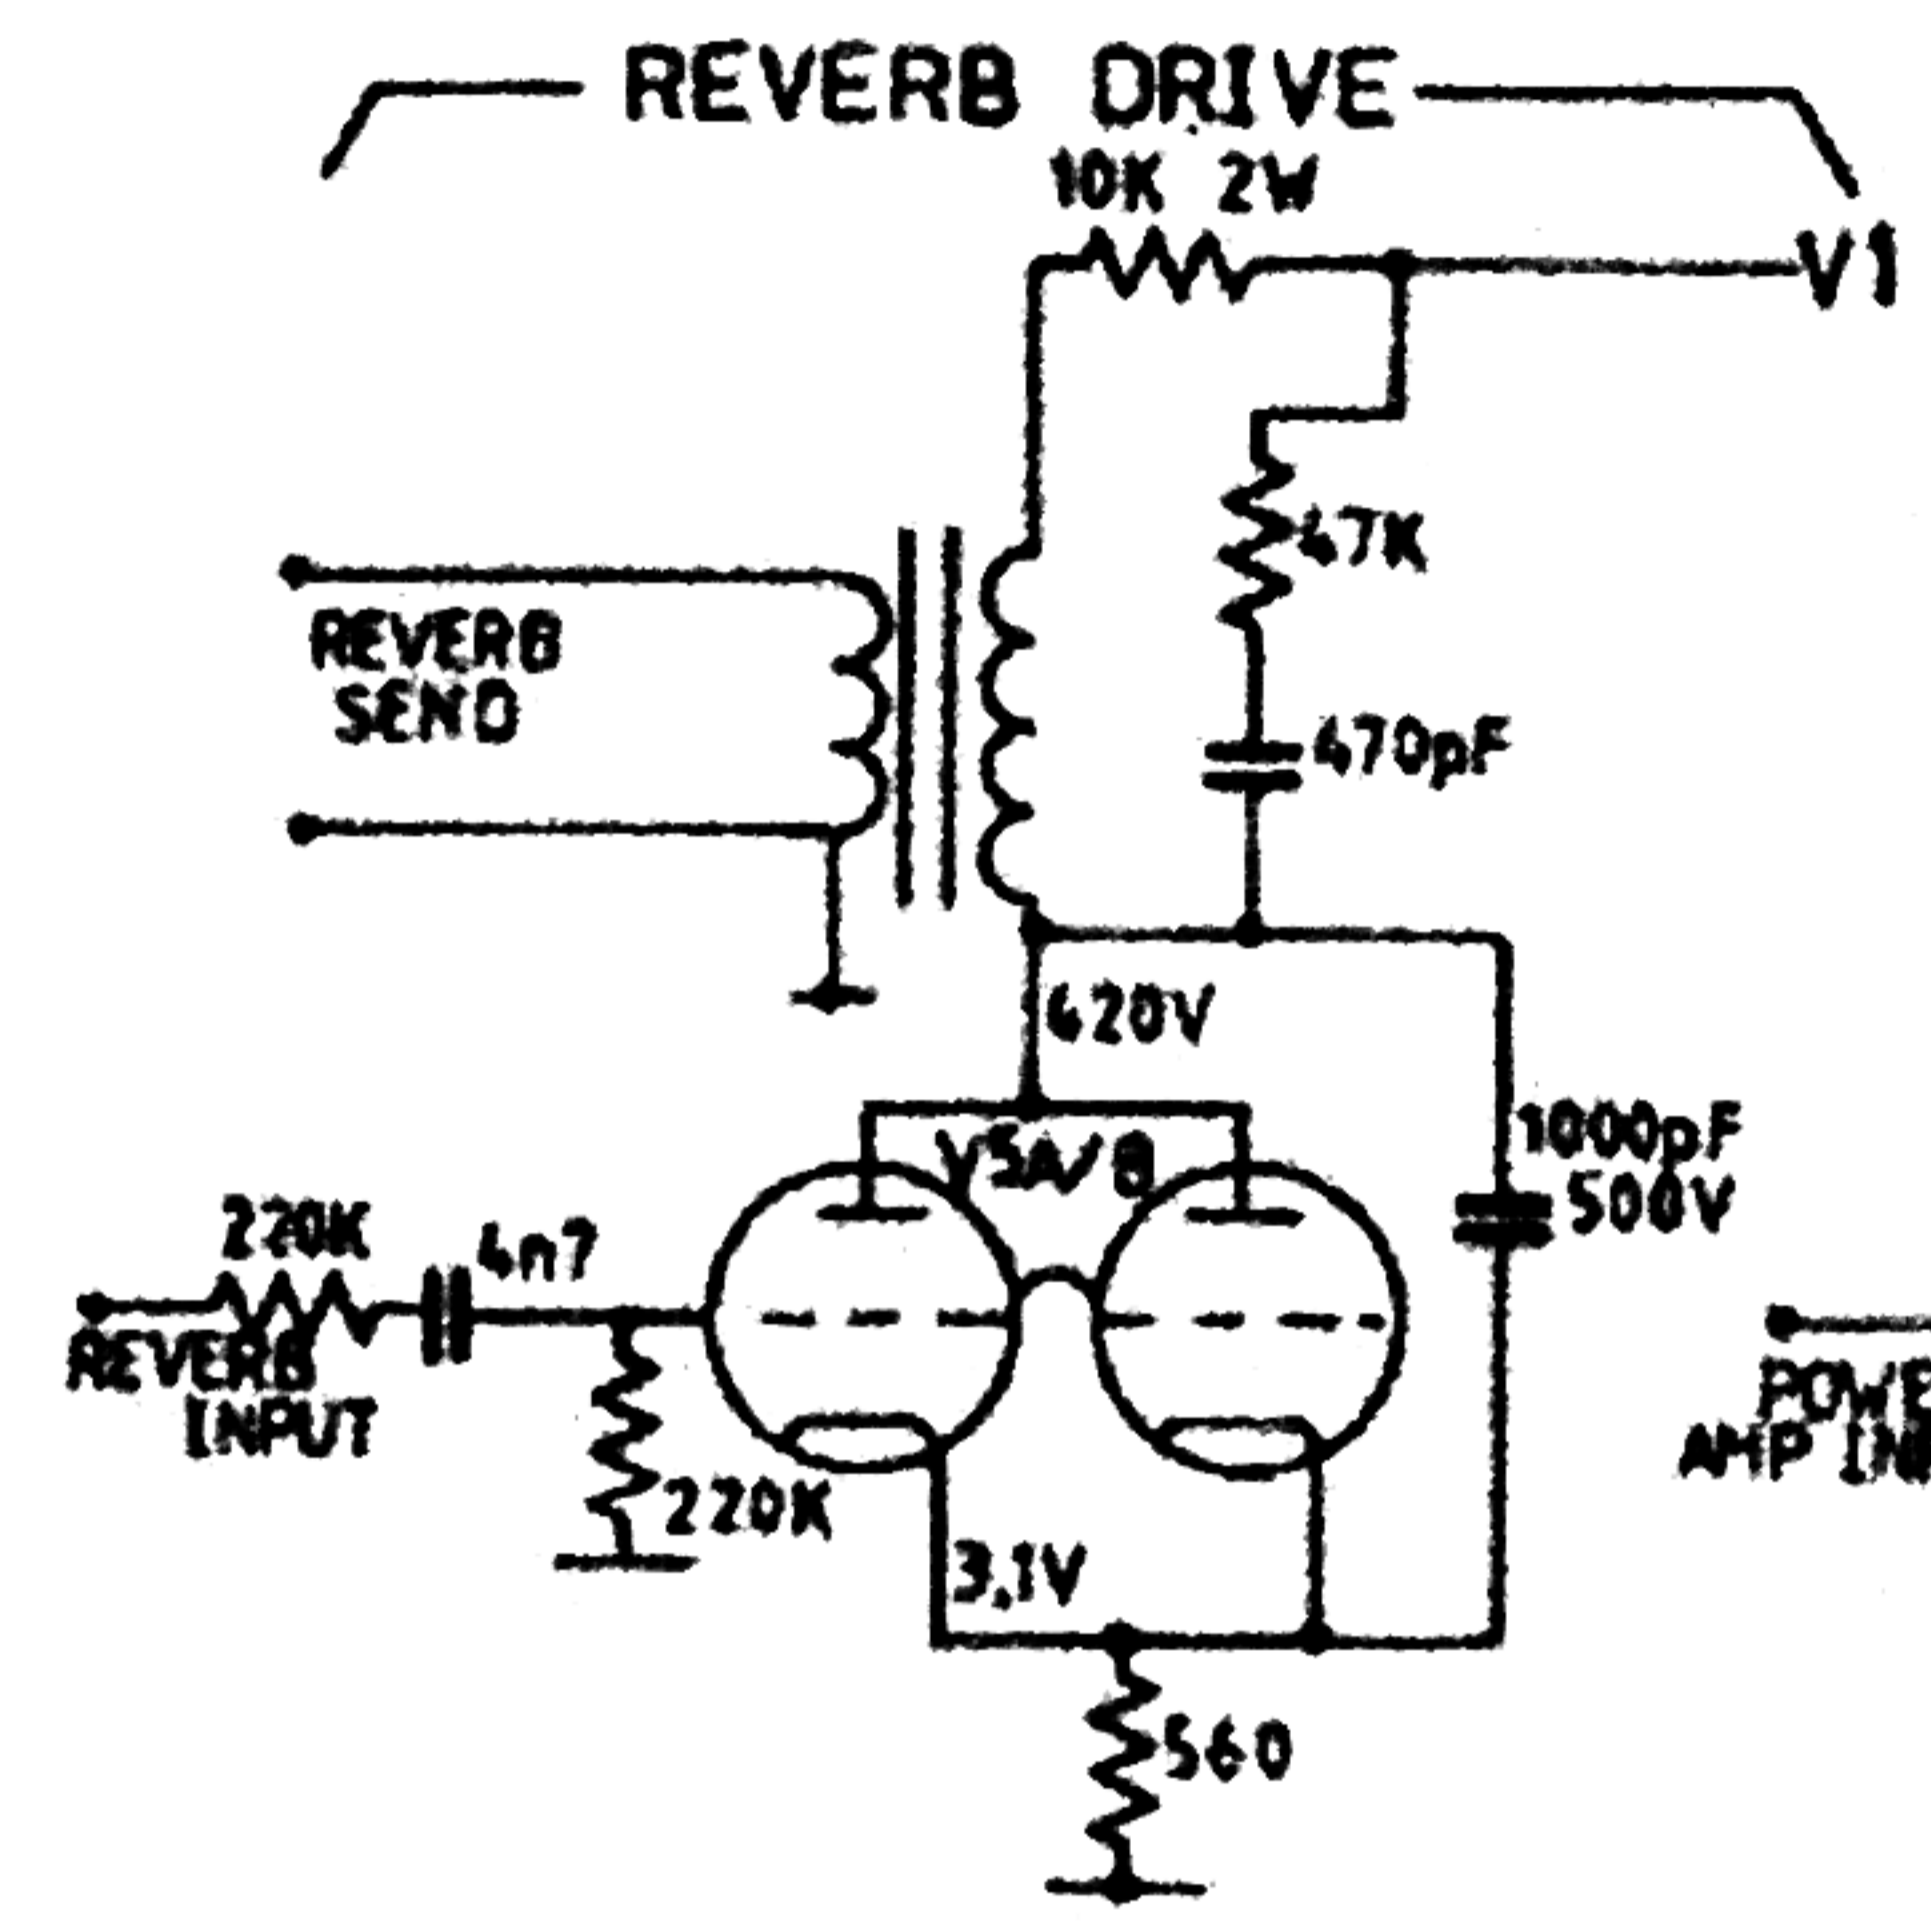

STUDIOMASTER VALVE LEADMETER
SM600-C1-3

V1,2,3	ECC 83 or 12AX7
V4	" "
V5	" "
V6,7	6X4 GC