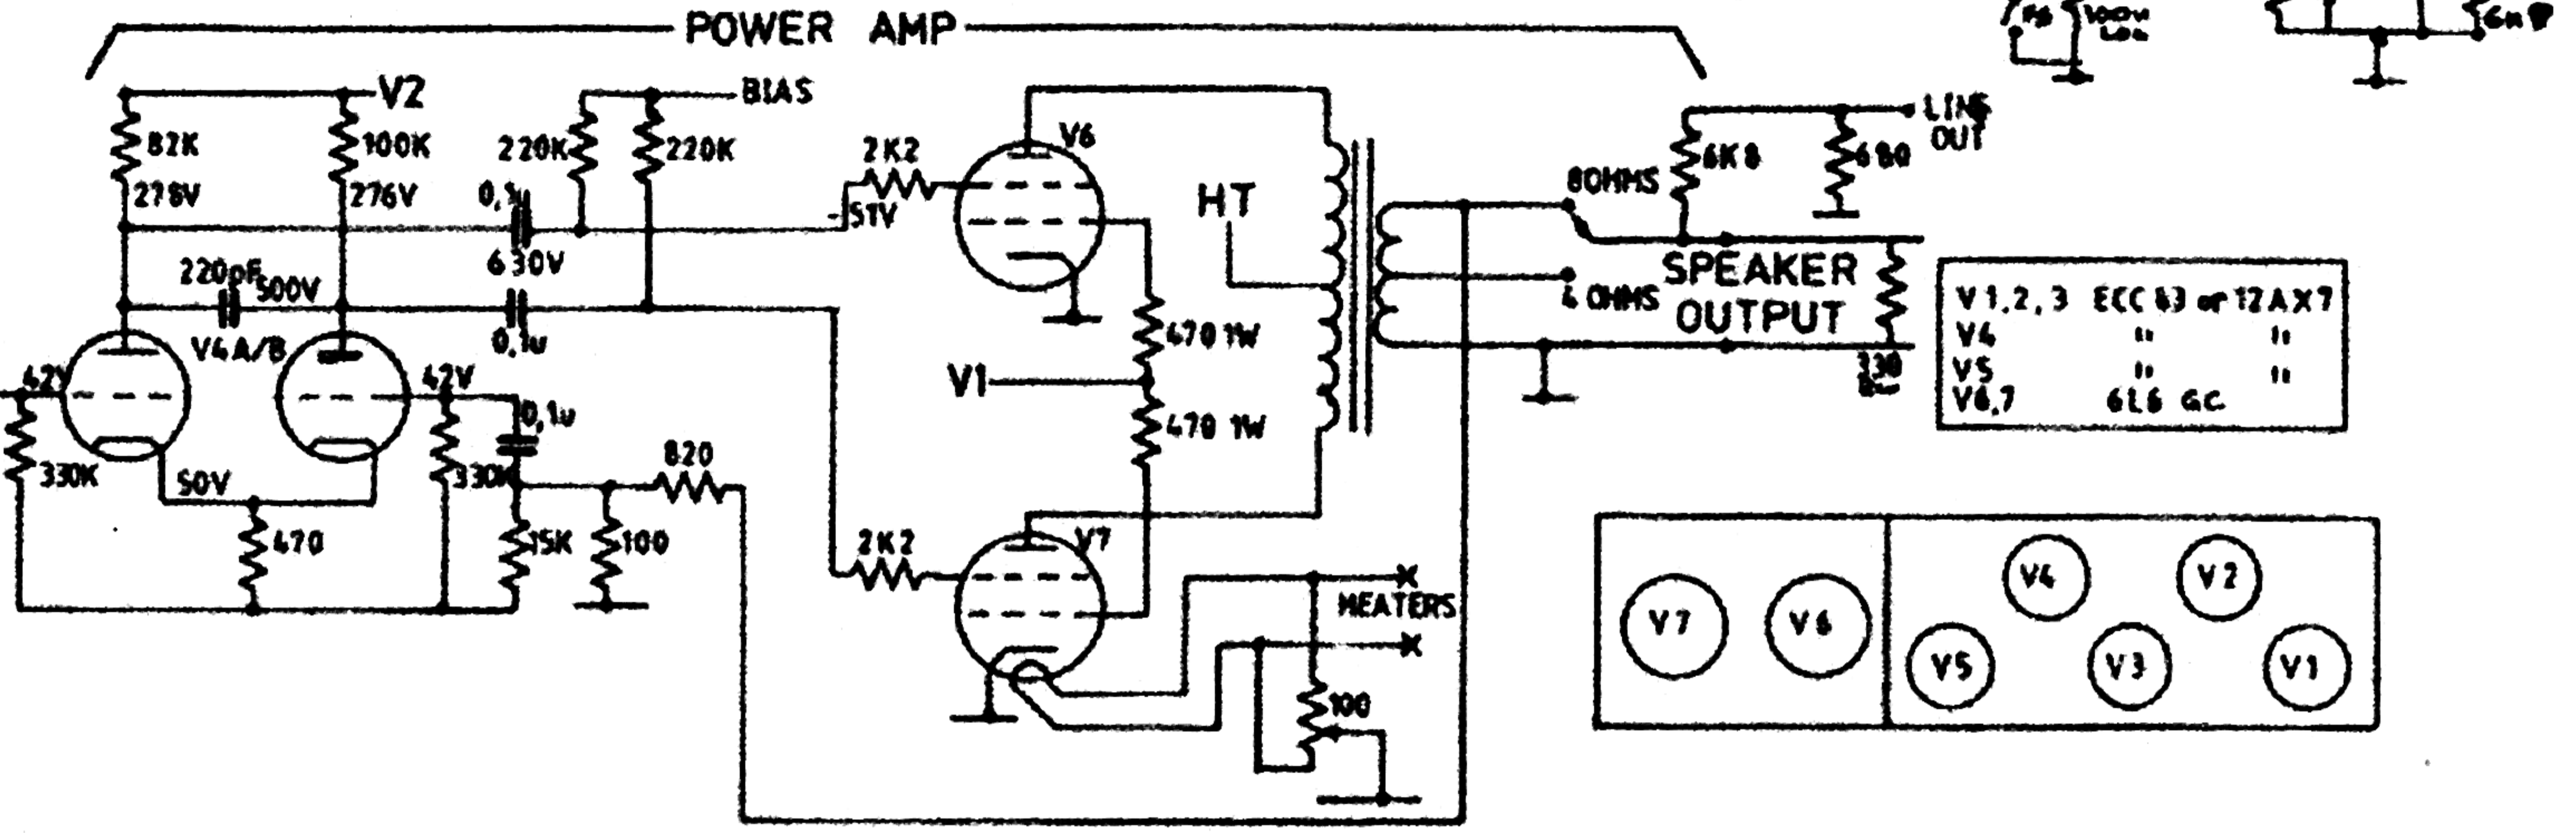

STUDIOMASTER VALVE LEADMETER
SM600-C1-3

V1,2,3	ECC 83 or 12AX7
V4	" "
V5	" "
V6,7	6X4 GC