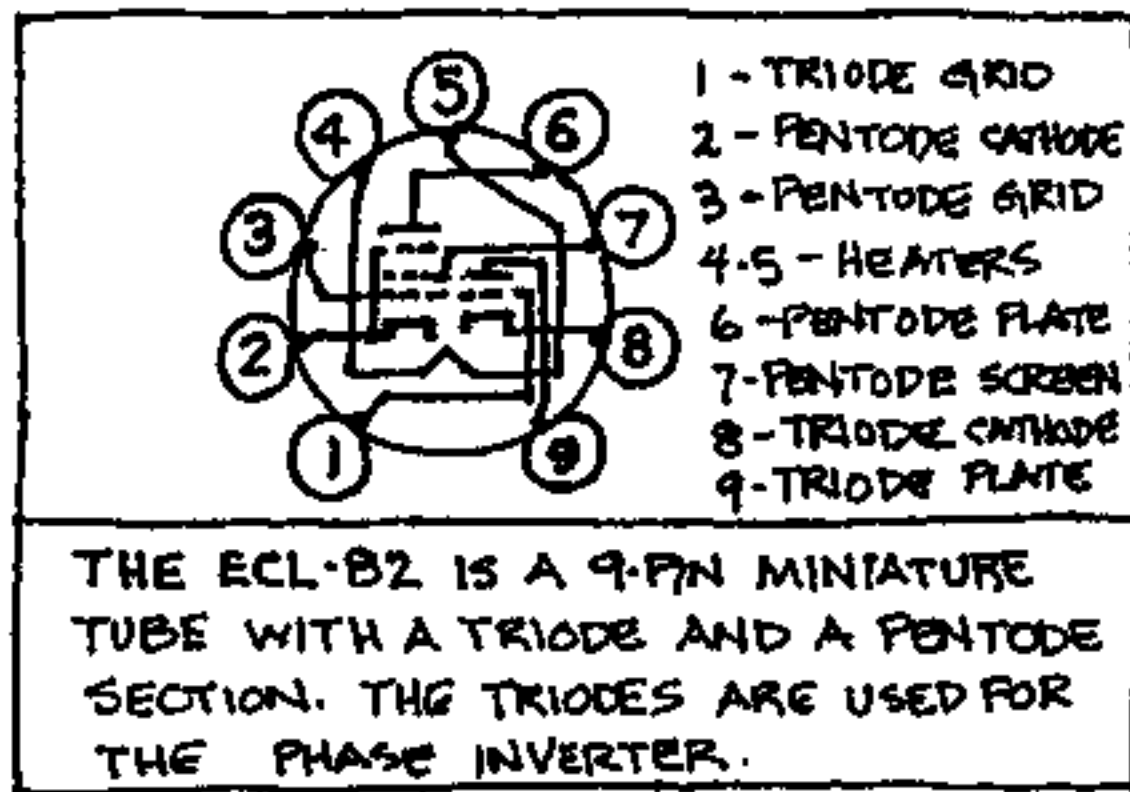

WATKINS WESTMINSTER

RED AND CREAM GRA - BLACK CONTROL PANEL
SER # 80060

V1	V2	V3
PN1 - 149V	PN2 - 26.8V	PN2 - 26.8V
PN3 - 1.73V	PN6 - 284V	PN6 - 284V
PN6 - 149V	PN7 - 260V	PN7 - 260V
PN8 - 1.73V	PN8 - 2.06V	PN8 - 2.06V
DRN: 149V	PN9 - 155V	PN9 - 149V