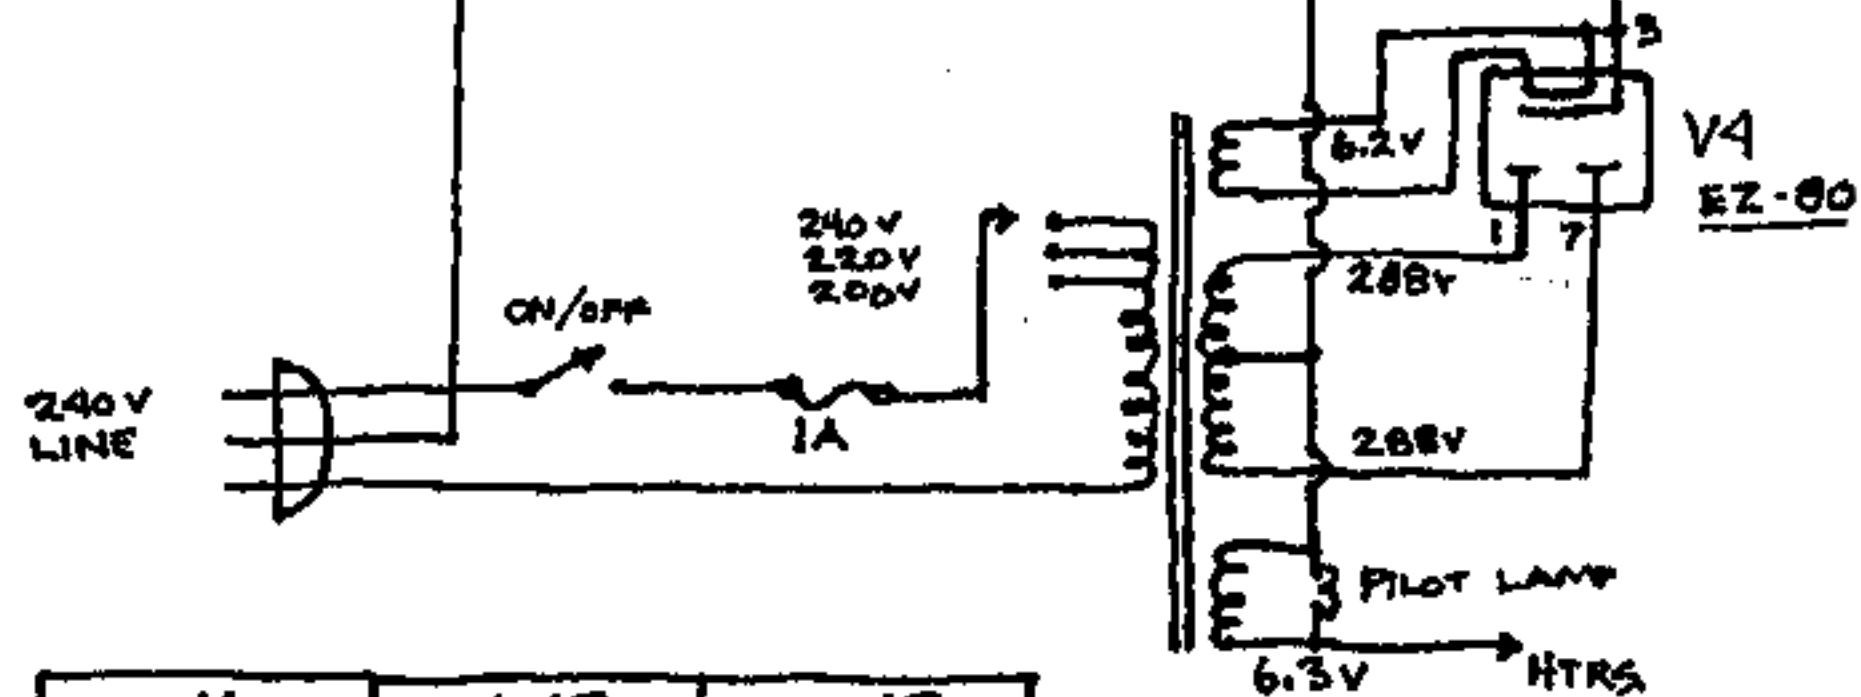

WATKINS WESTMINSTER

RED AND CREAM GRA - BLACK CONTROL PANEL
SER # 80060

V1	V2	V3
PN1 - 149V	PN2 - 26.8V	PN2 - 26.8V
PN3 - 1.73V	PN6 - 284V	PN6 - 284V
PN6 - 149V	PN7 - 260V	PN7 - 260V
PN8 - 1.73V	PN8 - 2.06V	PN8 - 2.06V
DRN: 149V	PN9 - 155V	PN9 - 149V