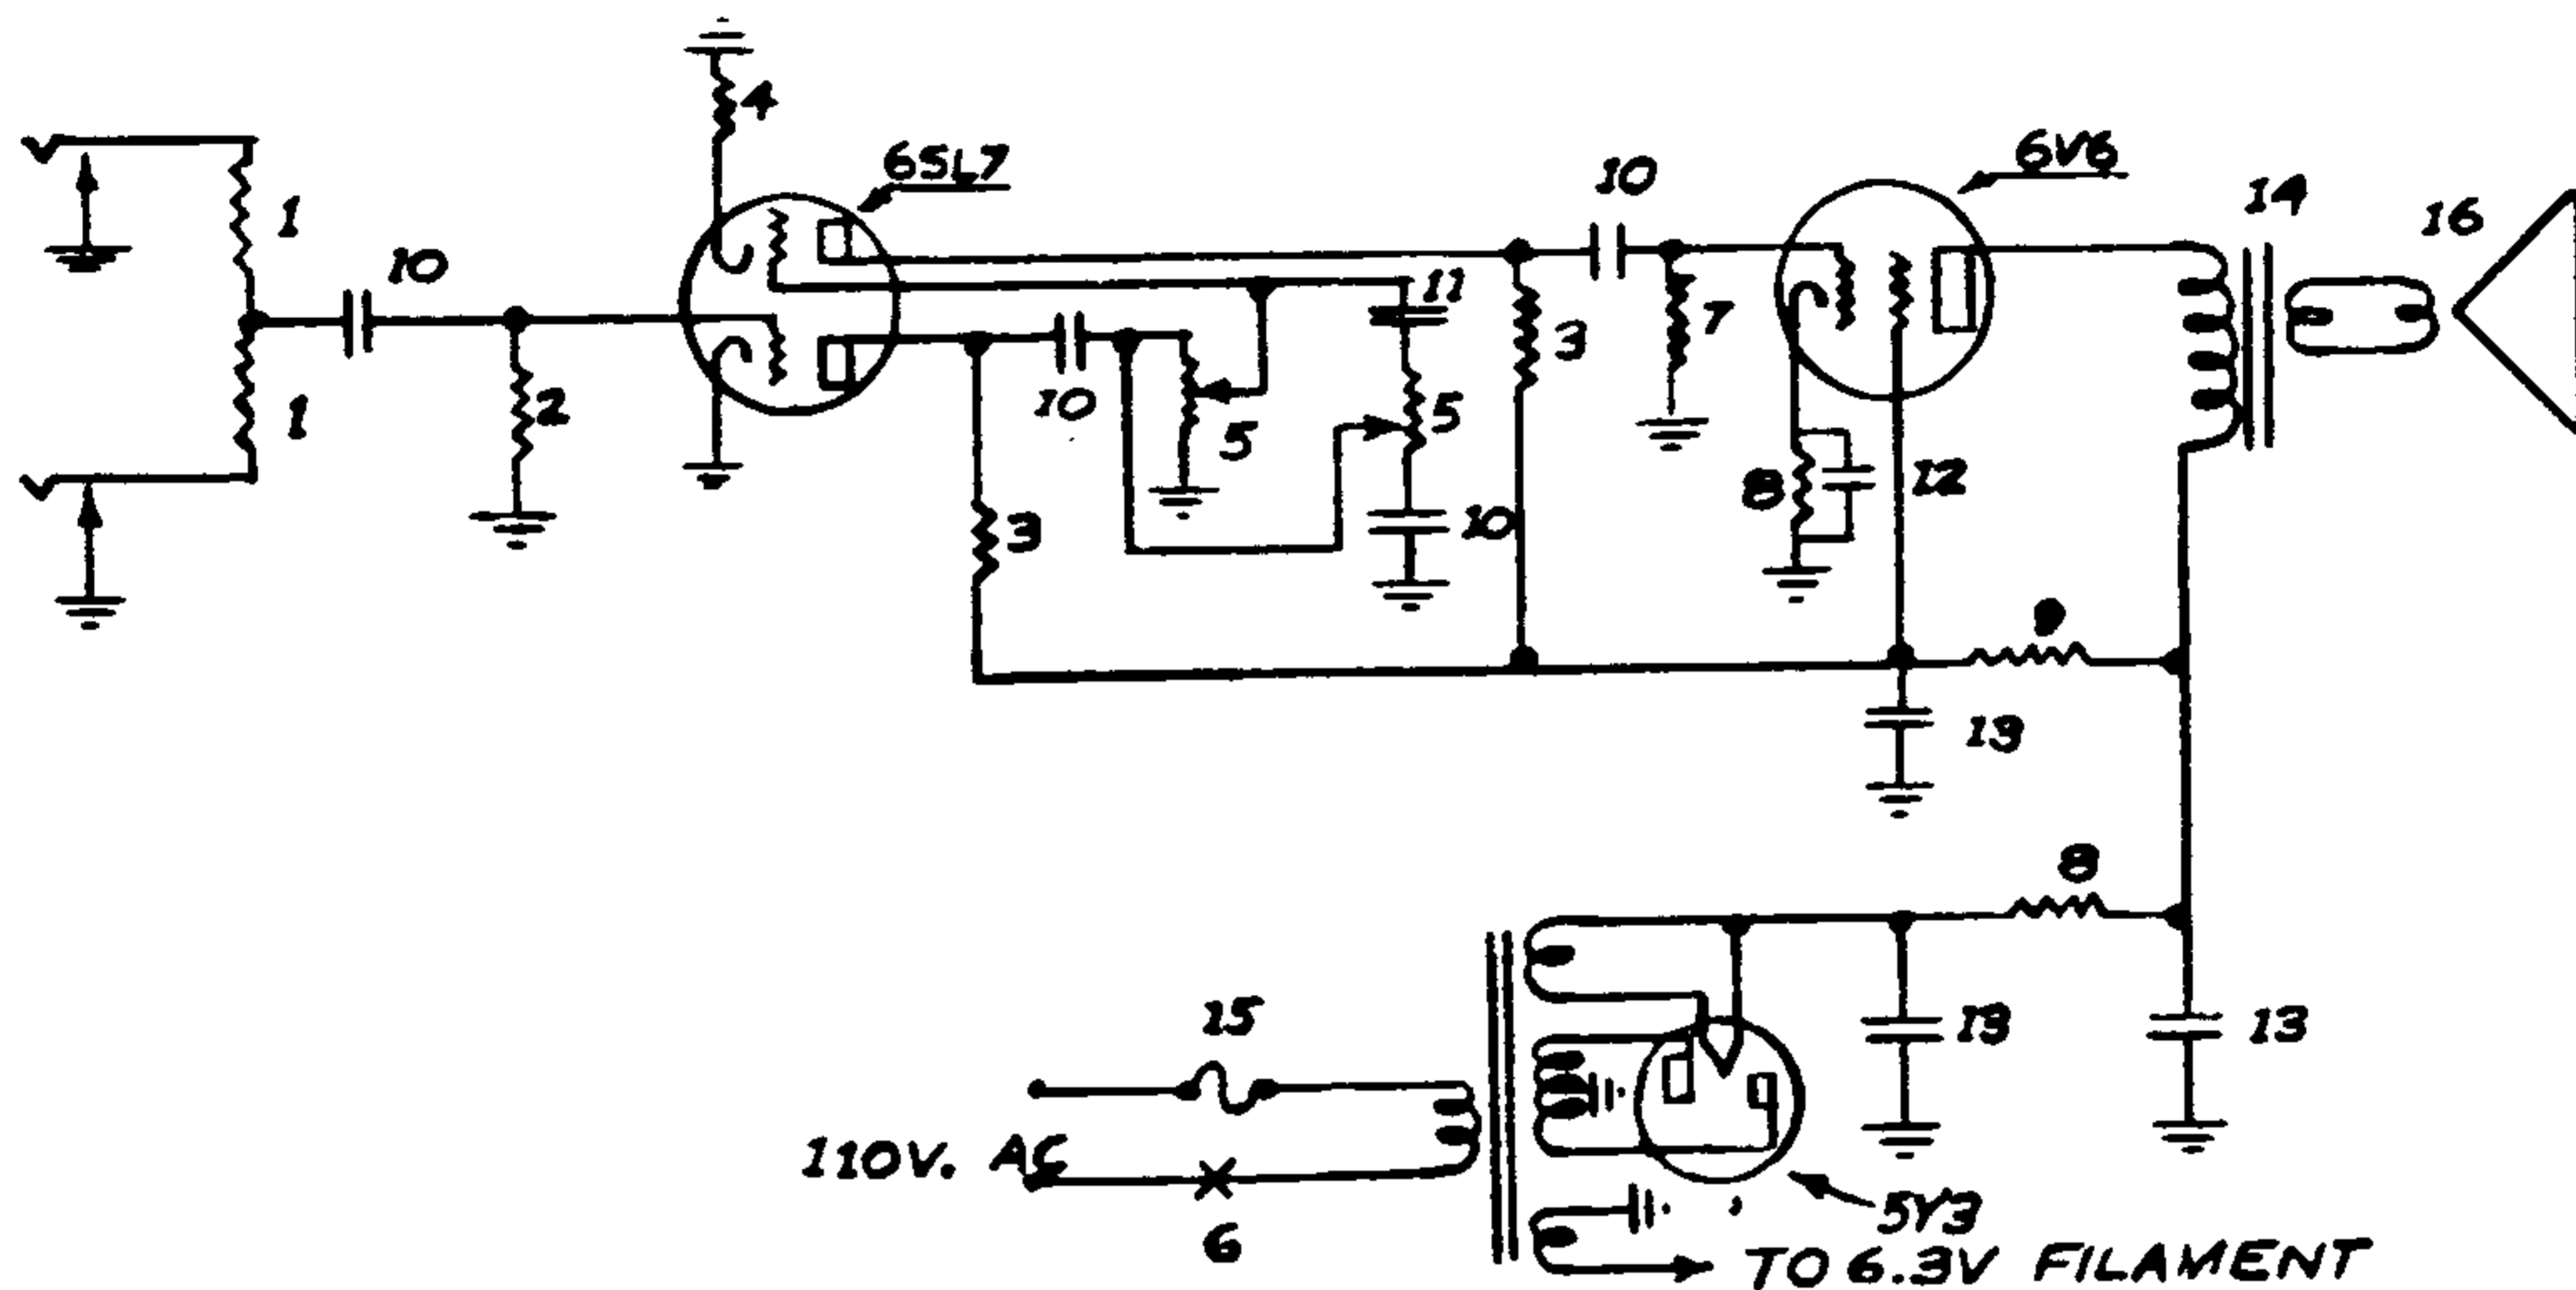

FENDER PRINCETON AMP

- 1 - 50,000 ohm resistor
- 2 - 5 Meg. " "
- 3 - 1/4 Meg. " "
- 4 - 5,000 " "
- 5 - 1 Meg. control
- 6 - AC switch on tone control
- 7 - 1 1/2 Meg. ohm resistor
- 8 - 500 " "
- 9 - 50,000 " "