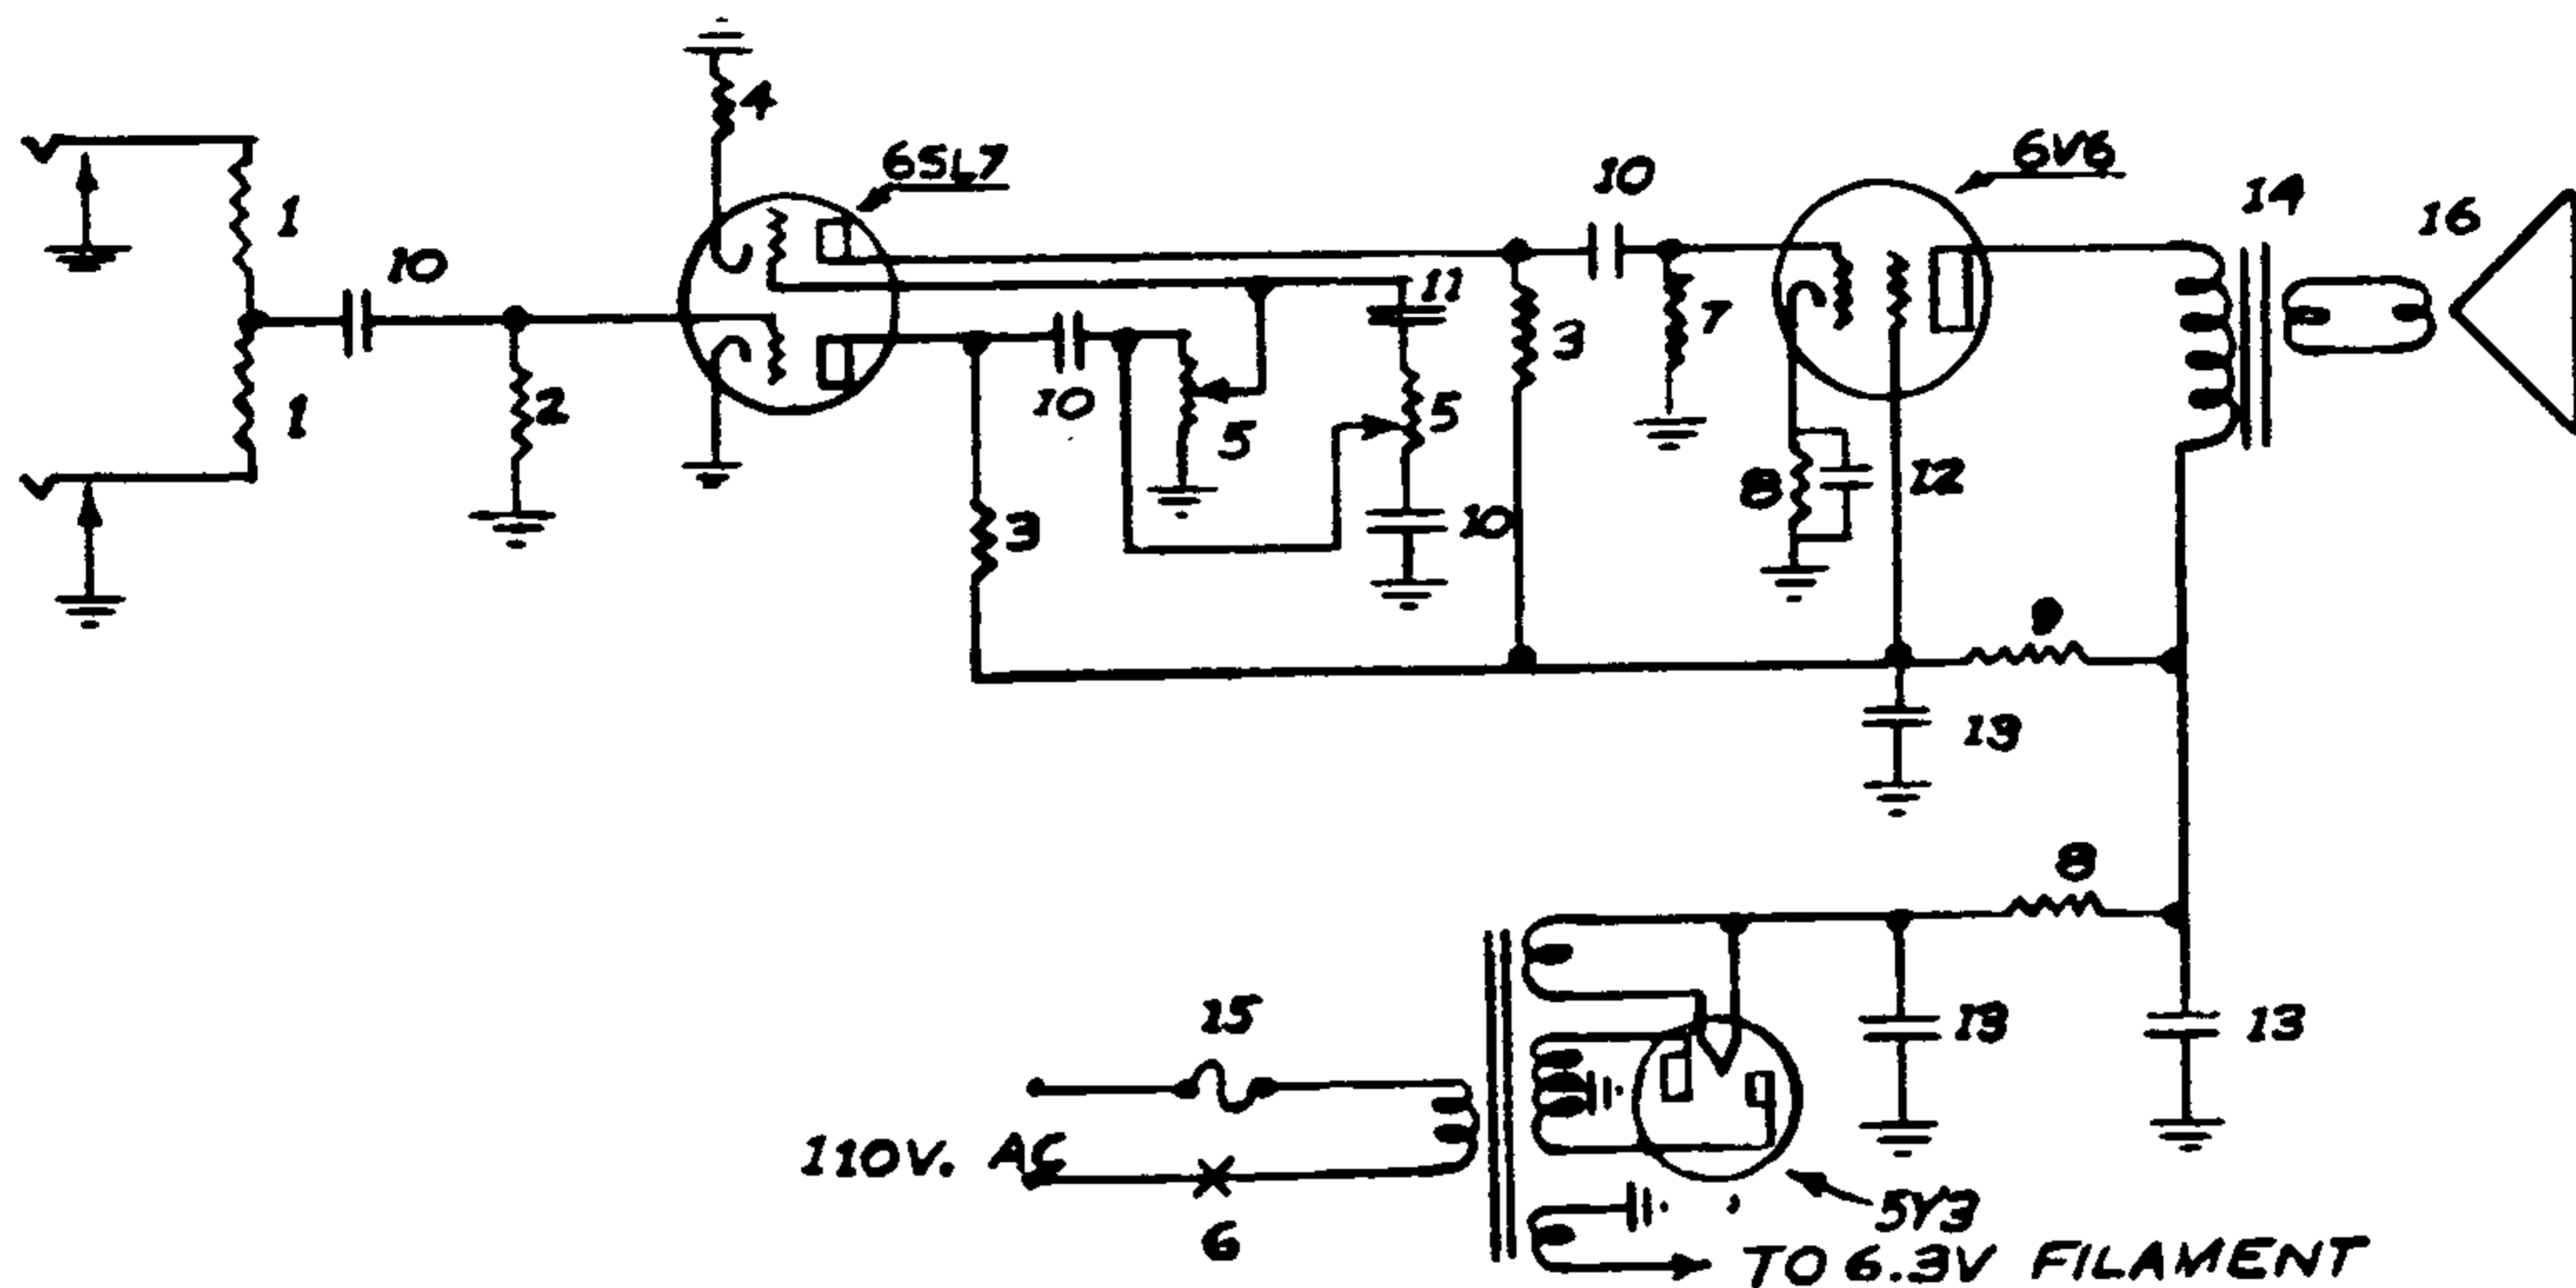

FENDER PRINCETON AMP

- 1 - 50,000 ohm resistor
- 2 - 5 Meg. " "
- 3 - 1/4 Meg. " "
- 4 - 5,000 " "
- 5 - 1 Meg. control
- 6 - AC switch on tone control
- 7 - 1 1/2 Meg. ohm resistor
- 8 - 500 " "
- 9 - 50,000 " "