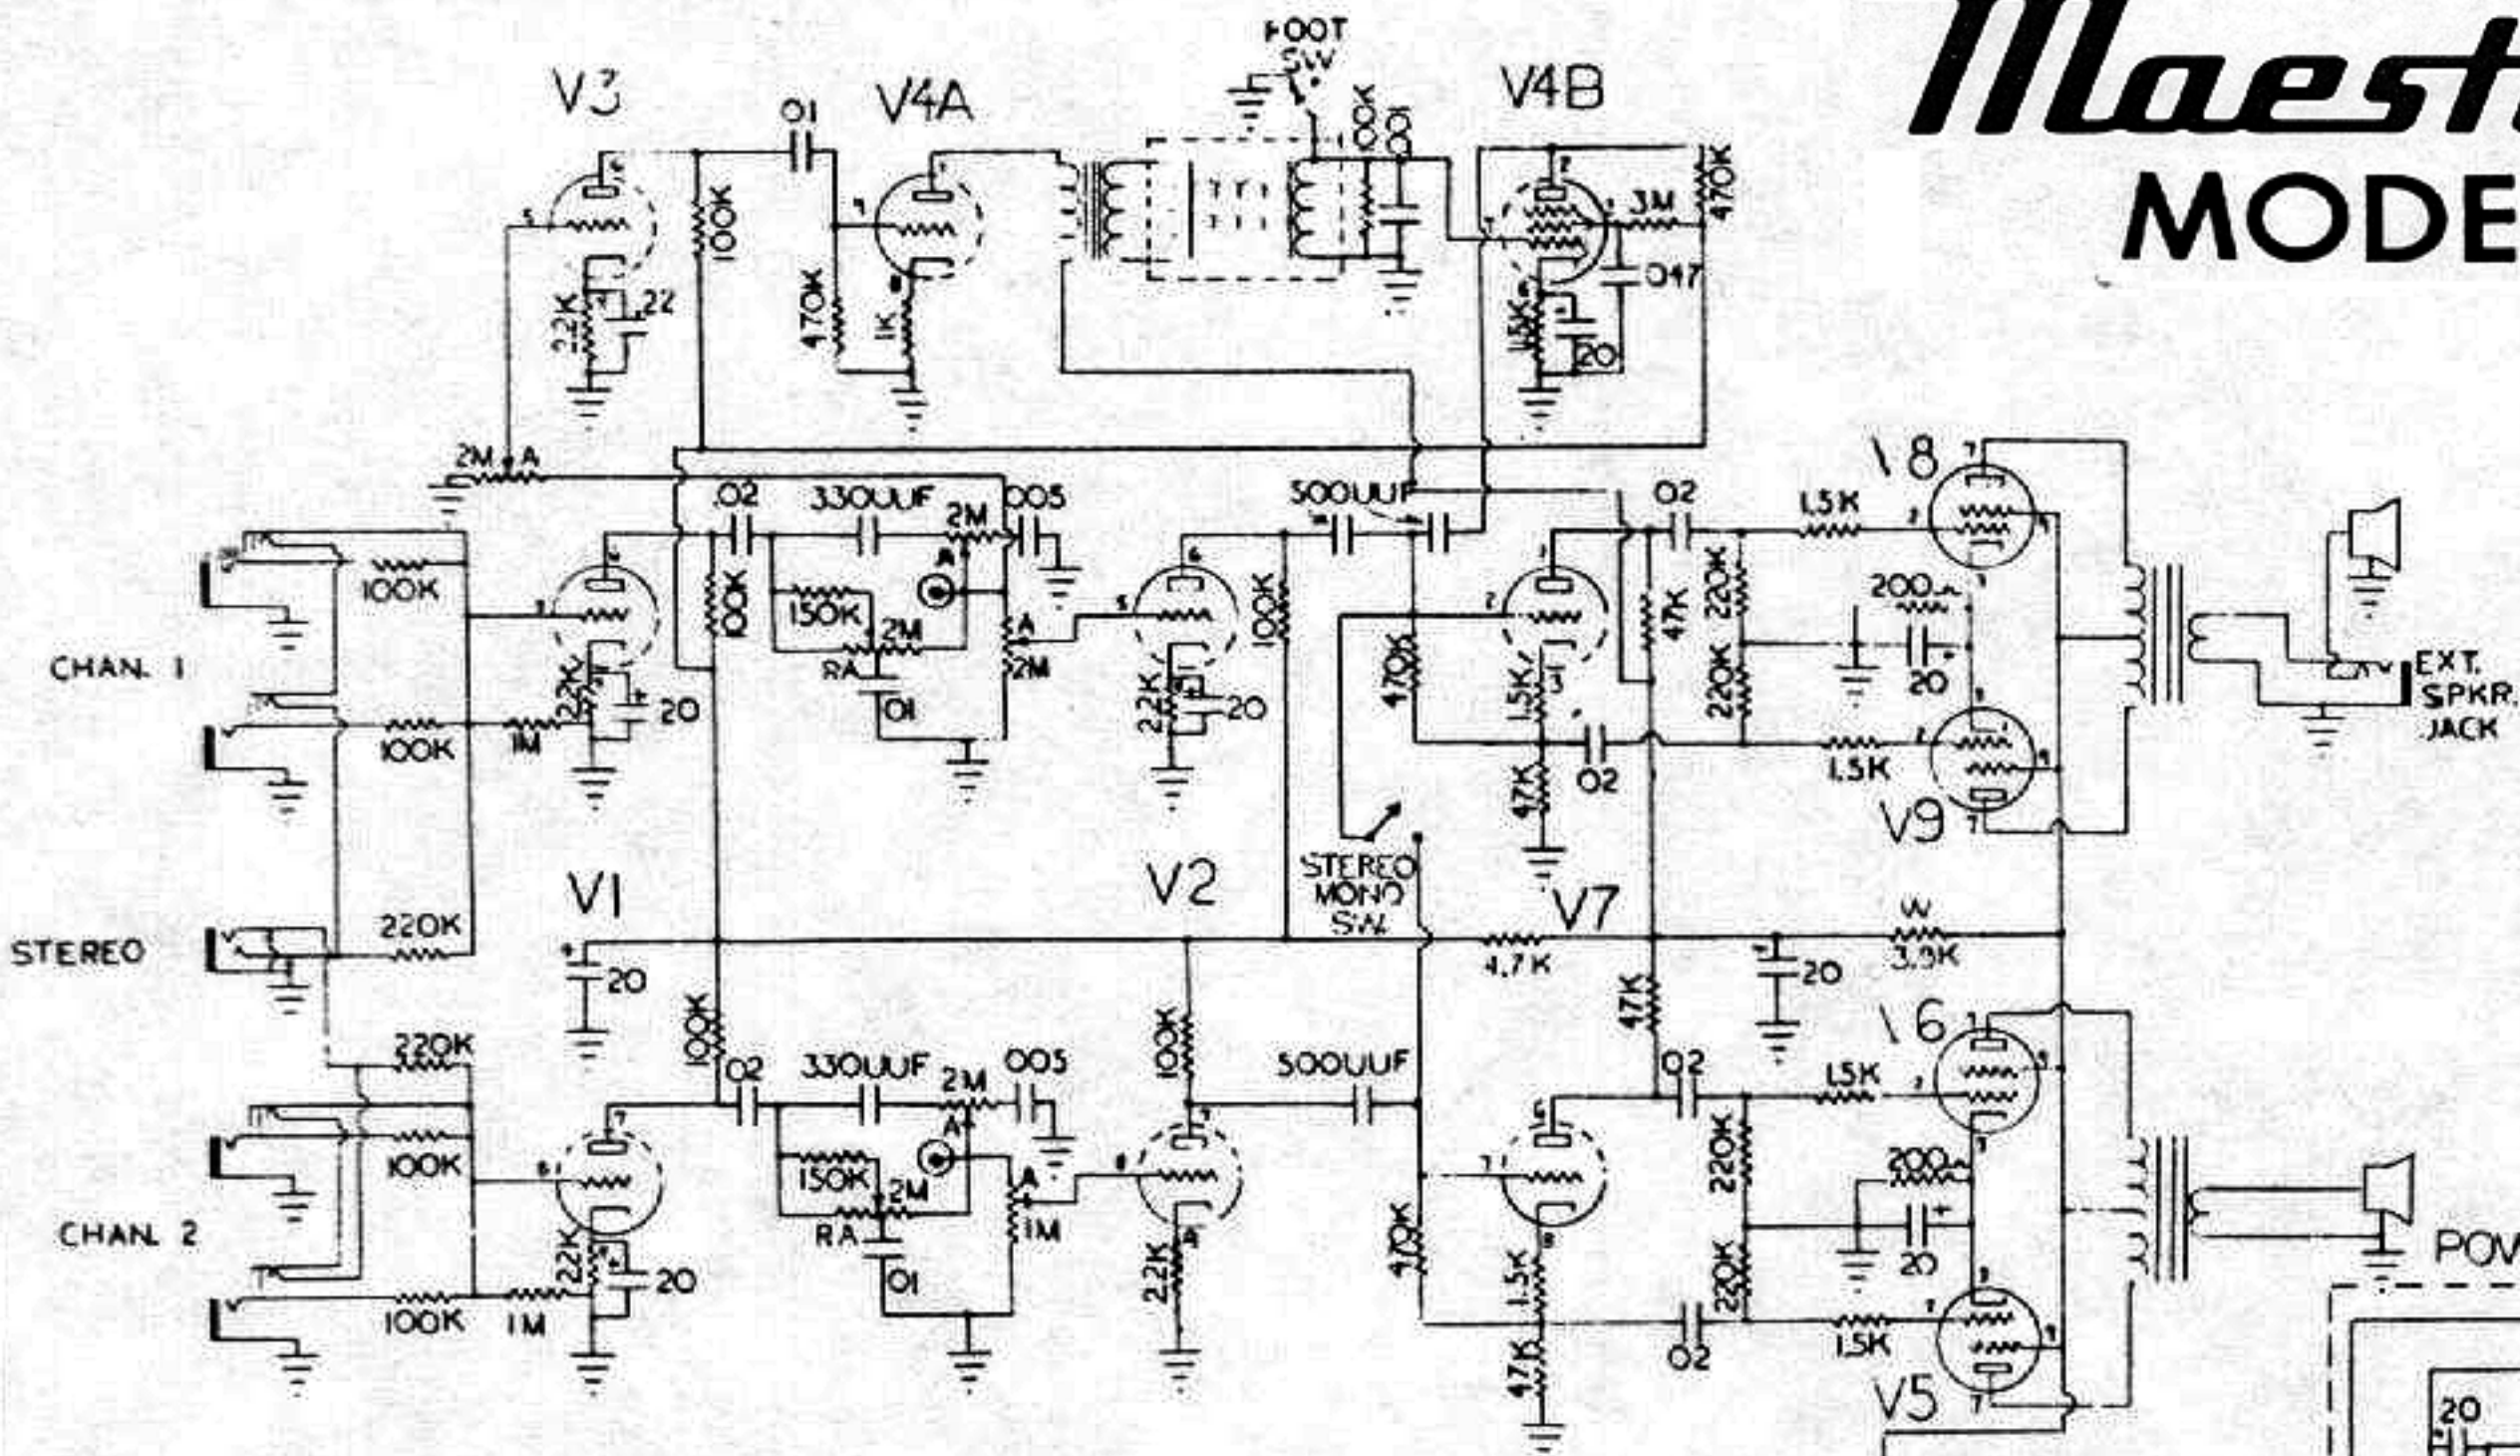

Maestro STEREO 30 MODEL GA-78RV

VOLTAGE CHART*

N. R.	TYPE	PIN NR								
		1	2	3	4	5	6	7	8	9
1	6FJ7	FIL	FIL	-	1.4	0	175	175	0	1.4
2	6EU7	FIL	FIL	-	1.4	0	175	175	0	1.4
3	6EU7	FIL	FIL	-	1.4	0	175	-	-	-
4	7199	245	105	16	FIL	FIL	.8	0	9	0
5	6BQ5	-	0	13	FIL	FIL	-	317	-	322
6	6BQ5	-	0	13	FIL	FIL	-	317	-	322
7	12AU7A	166	90	97	FL	FL	166	90	97	FL
8	6BQ5	-	0	13	FIL	FIL	-	317	-	322
9	6BQ5	-	0	13	FL	FL	-	317	-	322

* MEASURED TO CHASSIS WITH V.T.V.M.